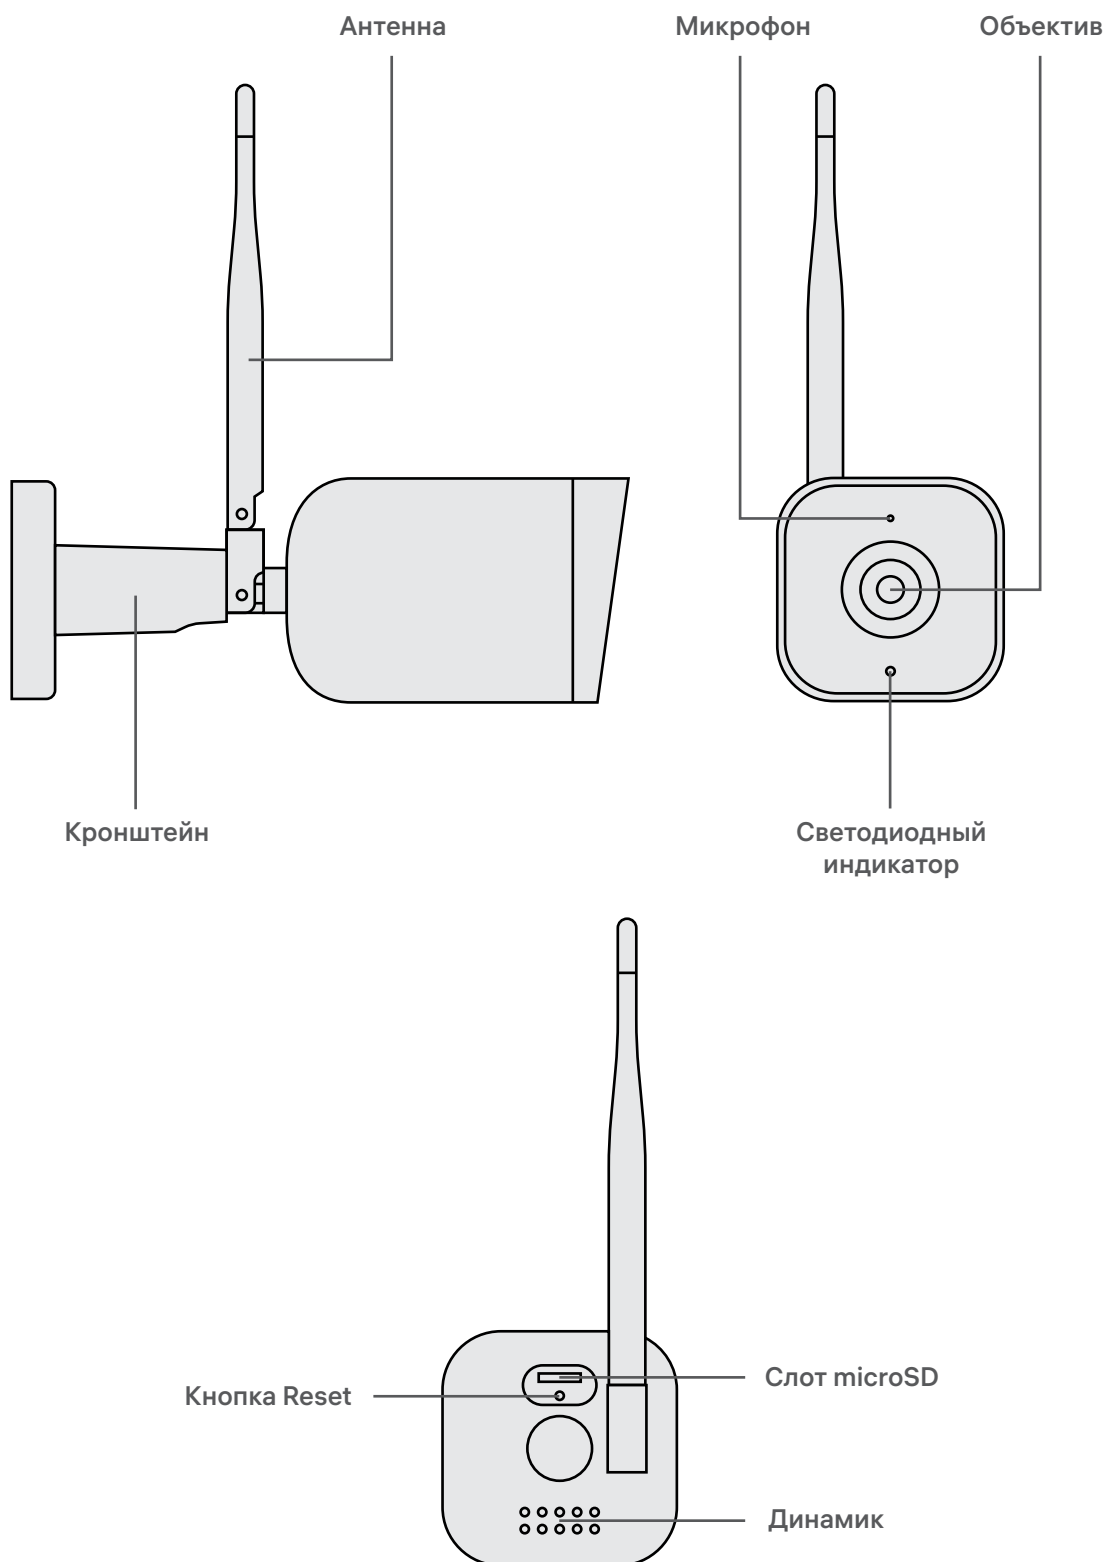

IP-ВИДЕОКАМЕРА

RV-3426

Технический паспорт

Описание

IP-Видеокамера RV-3426 — это Wi-Fi устройство, работающее в сетях 2.4 ГГц. Камера оснащена датчиками движения и шума, поддерживает функцию двухсторонней аудиосвязи, ночного видения, настройки зоны детекции и записи при фиксации движения. Устройство предоставляет возможность просматривать видеотрансляцию как в мобильном приложении, так и через IP-видеорегистраторы с помощью протокола ONVIF.

Мобильное приложение позволяет управлять вашими устройствами и следить за их работой из любой точки мира.

Габариты

Схема устройства

Технические характеристики

Тип подключения	Wi-Fi
Диапазон частот Wi-Fi	2.4 ГГц
Поддержка сетей 5 ГГц	отсутствует
Разрешение	Full HD 1080P (1920×1080) VGA (640×360)
Матрица	1/2.9" 2 Мп CMOS
Объектив	3.0 мм F2.0
Угол обзора (гор./верт./диаг.)	102°/54°/130°
Минимальный уровень освещённости	цвет. 0.1 лк, ч/б 0.01 лк
Дистанция ИК подсветки	10 м
Режим «день/ночь»	авто/цвет./ч/б
Стандарт сжатия видео	H.264
Частота кадров	25 кадров/с
Поддержка протоколов	ONVIF, WebRTC, RTSP
Стандарт сжатия аудио	G.711
Двусторонняя аудиосвязь	есть
Дальность действия микрофона	5 м
Ethernet (наличие разъема RJ-45)	отсутствует
Поддержка карт памяти	microSD со ск. зап. до 10 Мбит/с и объёмом до 128 ГБ
Питание	DC 12 В, 1 А
Потребляемая мощность	4,5 Вт
Резервное питание	отсутствует
Длина провода	5 м (3,5 м — провод устройства и 1,5 м — провод блока питания)
Степень защиты	IP65
Место установки	на улице
Способ крепления	на горизонтальных и вертикальных поверхностях
Рабочая температура	-20 °С...+50 °С
Рабочая влажность	до 90% без конденсата
Габариты	58×165×162 мм
Вес	300 г

Доступные цвета

Белый

Чёрный

Комплект поставки

IP-Видеокамера RV-3426	1 шт
Блок питания 12 В, 1 А	1 шт
Крепёжный набор	1 шт
Ключ шестигранный	1 шт
Инструкция	1 шт
Гарантийный талон	1 шт

rubetek.com