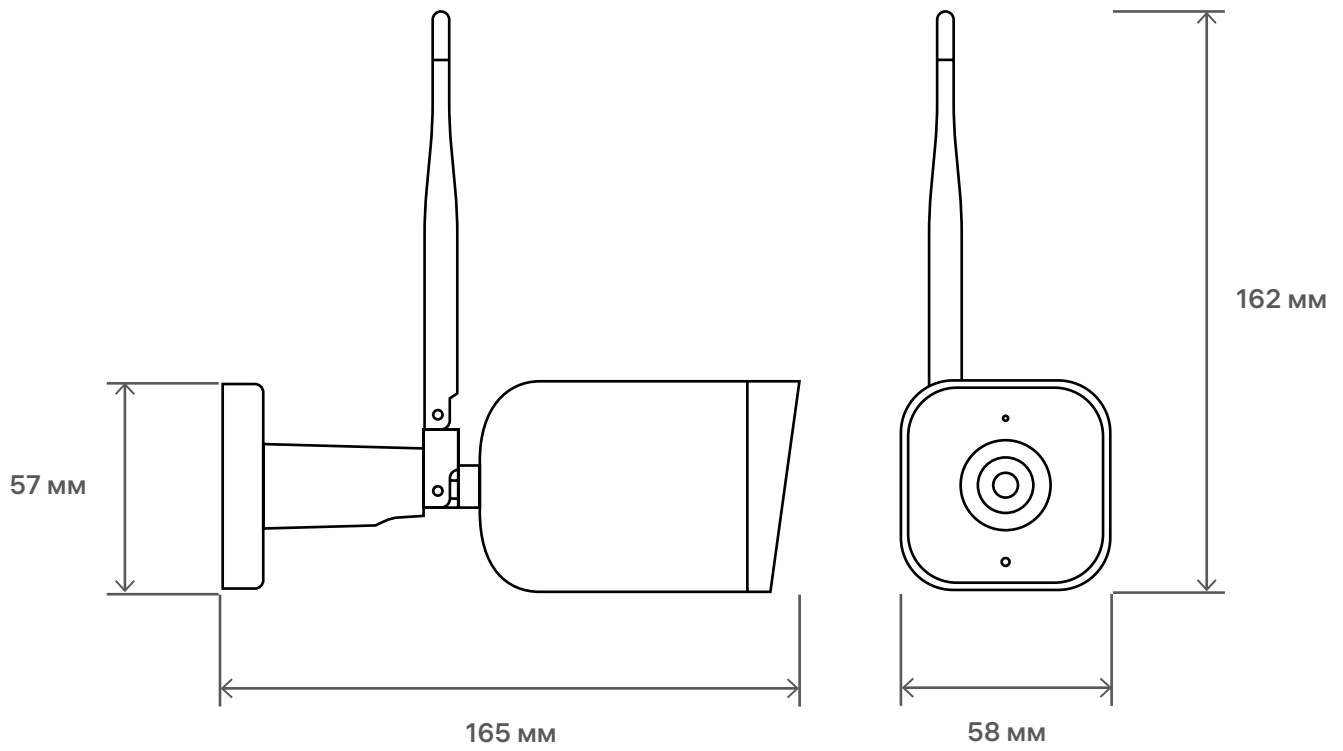

IP-ВИДЕОКАМЕРА

RV-3426

Технический паспорт

Описание

IP-Видеокамера RV-3426 — это Wi-Fi устройство, работающее в сетях 2.4 ГГц. Камера оснащена датчиками движения и шума, поддерживает функцию двухсторонней аудиосвязи, ночного видения, настройки зоны детекции и записи при фиксации движения. Устройство предоставляет возможность просматривать видеотрансляцию как в мобильном приложении, так и через IP-видеорегистраторы с помощью протокола ONVIF.

Мобильное приложение позволяет управлять вашими устройствами и следить за их работой из любой точки мира.

Габариты

Схема устройства

Технические характеристики

Тип подключения	Wi-Fi
Диапазон частот Wi-Fi	2.4 ГГц
Поддержка сетей 5 ГГц	отсутствует
Разрешение	Full HD 1080P (1920×1080) VGA (640×360)
Матрица	1/2.9" 2 Мп CMOS
Объектив	3.0 мм F2.0
Угол обзора (гор./верт./диаг.)	102°/54°/130°
Минимальный уровень освещённости	цвет. 0.1 лк, ч/б 0.01 лк
Дистанция ИК подсветки	10 м
Режим «день/ночь»	авто/цвет./ч/б
Стандарт сжатия видео	H.264
Частота кадров	25 кадров/с
Поддержка протоколов	ONVIF, WebRTC, RTSP
Стандарт сжатия аудио	G.711
Двусторонняя аудиосвязь	есть
Дальность действия микрофона	5 м
Ethernet (наличие разъема RJ-45)	отсутствует
Поддержка карт памяти	microSD со ск. зап. до 10 Мбит/с и объёмом до 128 ГБ
Питание	DC 12 В, 1 А
Потребляемая мощность	4,5 Вт
Резервное питание	отсутствует
Длина провода	5 м (3,5 м — провод устройства и 1,5 м — провод блока питания)
Степень защиты	IP65
Место установки	на улице
Способ крепления	на горизонтальных и вертикальных поверхностях
Рабочая температура	-20 °С...+50 °С
Рабочая влажность	до 90% без конденсата
Габариты	58×165×162 мм
Вес	300 г